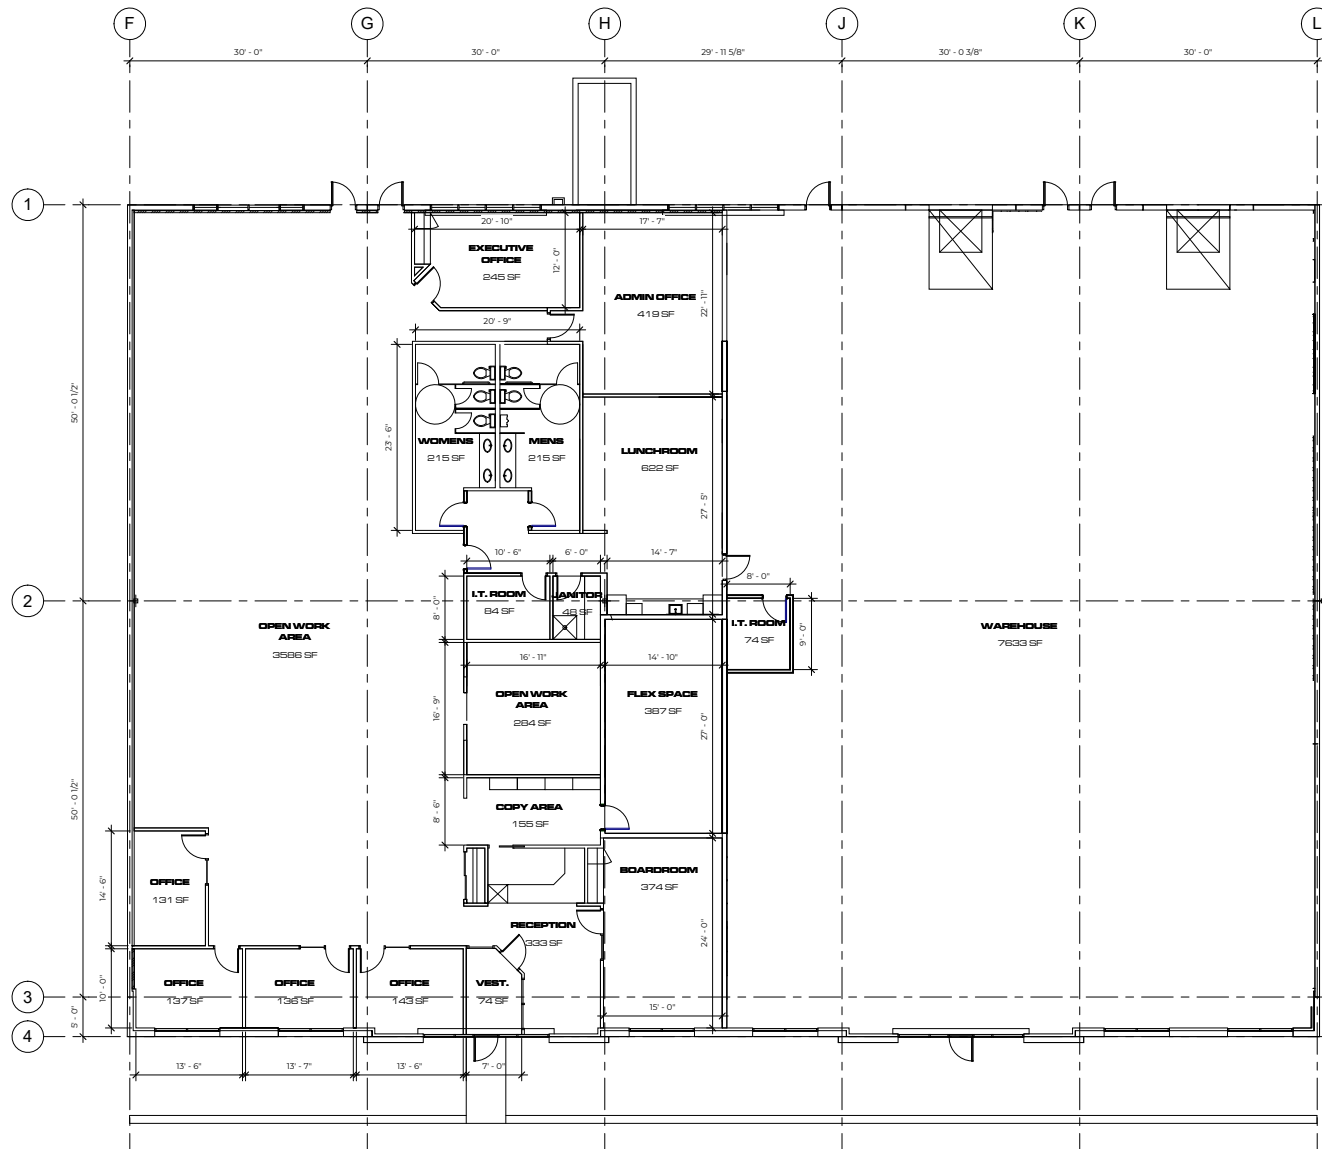

96 NATURE PARK WAY FLOOR PLAN

Brett Odaisky
 bodaisky@terracon.co
 204.233.4330

Klejdia Hila
 khila@terracon.co
 204.233.4330